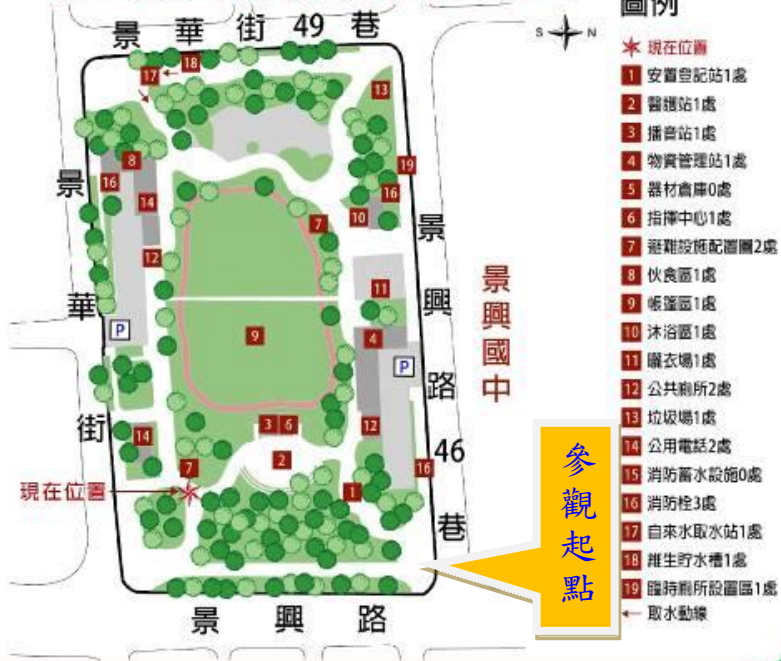

臺北市文山區防災公園位置圖

避難收容處所 Evacuation Shelter

景華公園
Jinghua Park

空間面積：5,400m²
容納人數：1,350人

避難設施配置圖

本設施配置僅適用於防災公園開設時

管理單位：臺北市政府工務局公園路燈工程管理處 服務電話：02-2788-4255或1999